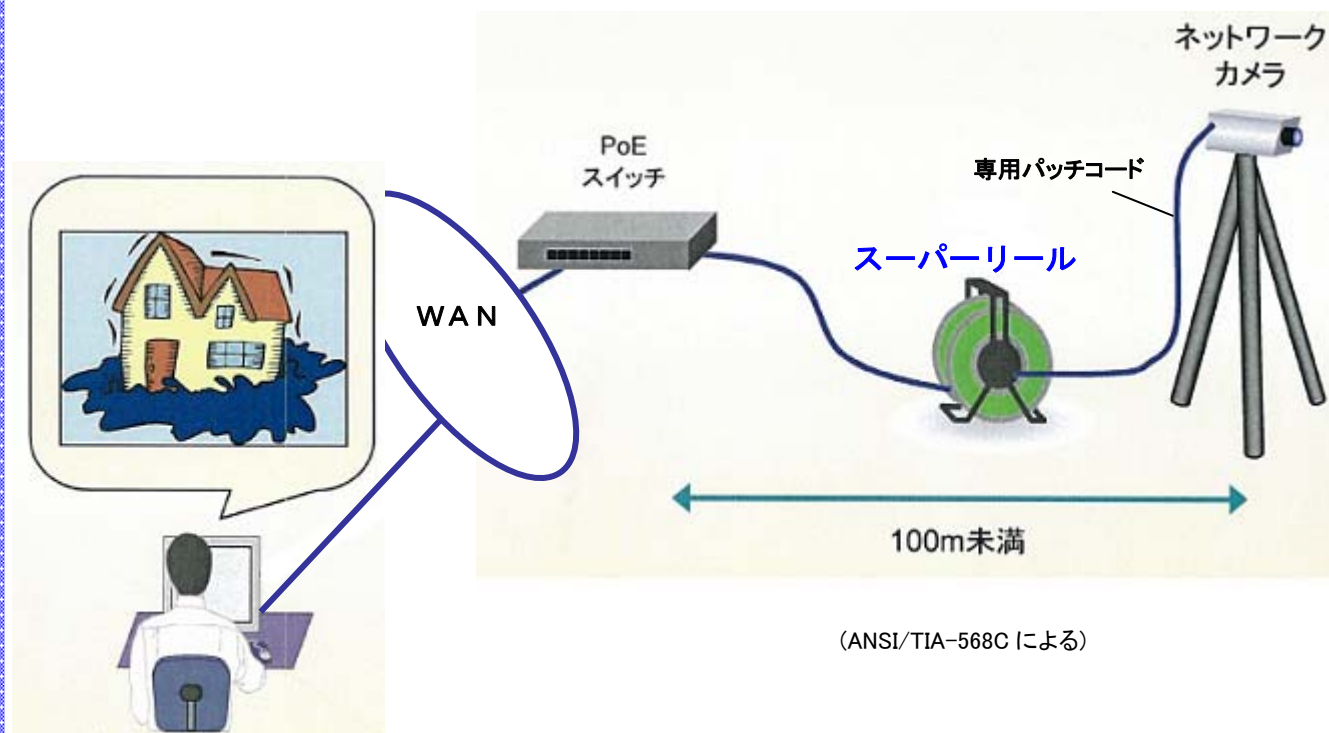

専用パッチコード*

接続状態

スーパーリール Mini 専用接続コード*
4TPCC5-RV-B1B-VV

専用接続コード*

接続状態

1. 用途

- ① イベント等での仮設 LAN 配線
- ② 障害発生時の応急復旧用配線
- ③ PoE ネットワークカメラ設置により臨時防犯、災害等の監視

2. 特長

- ① 低摩擦シースにより配線・収納が容易
- ② 2重シースにより、外部応力に強い
- ③ 防塵、防滴を考慮した RJ45 ジャック採用
- ④ ANSI/TIA-568C 準拠
- ⑤ 専用パッチコード*を用意
- ⑥ スーパーリール Mini を専用接続コード*で接続可能(最大2台)

3. 仕様

項目	仕様	
	スーパーリール	スーパーリール Mini
ケーブル	PoE 対応 Cat.5e(単線仕様)	
コネクタ	防塵、防滴仕様の RJ45 ジャック	
ケーブル長	90m	45m
寸法(幅/高さ)	300mm/390mm	260mm/330mm
総重量	約 8kg	約 5kg

- ★イベント等での仮設 LAN 配線に！
- ★障害発生時の応急復旧用配線に！
- ★臨時防犯、災害等の監視に！

使用事例

PoE スイッチを用い、臨時のネットワークカメラ設置に使用した例。

○このカタログの内容は、2016年5月現在のものです。○改良等により仕様変更する場合がありますので、ご了承ください。

 **富士電線** 株式会社
FUJI ELECTRIC CABLE CO.,LTD.

東京事務所 〒101-0047 東京都千代田区内神田1丁目18番13号 (内神田中央ビル2階)
電話(03)5217-0911(代表) FAX(03)5217-0920