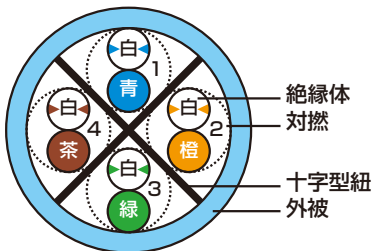

UTP製品

カテゴリ6 (Cat. 6) (屋内用)

■ 4対ケーブル断面図

ハイパーコイル [TPCC 6]

Twisted pair Communications Cable for LAN Category6

●特長

- ・Reelex II 梱包形式を採用
- ・リングマーク付き
- ・環境に優しい鉛フリーPVCを採用

●外被色 (全15色)