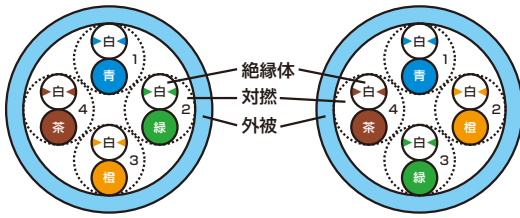

色															
色名	薄青 (標準)	橙	緑	黄	薄黄	若草	灰	青	赤	ピンク	紫	白	黒	薄黄	茶

その他の色はご要望に応じ製作致します。

●構造表

サイズ×対数	仕上外径 (約mm)	概算質量 (kg/km)	条長 (m)	在庫
0.5mm×4P	6.2	37	300	○

●対応アプリケーション

10BASE-T	100BASE-TX	1000BASE-T	1000BASE-TX
----------	------------	------------	-------------

カテゴリ6 (Cat. 6) (屋内用)

T568A 結線用

T568B 結線用

■ 4対ケーブル断面図

※EM製品も対応可能です。

TPCC 6 PATCH

Twisted pair Communications Cable for LAN Category6 PATCH

●特長